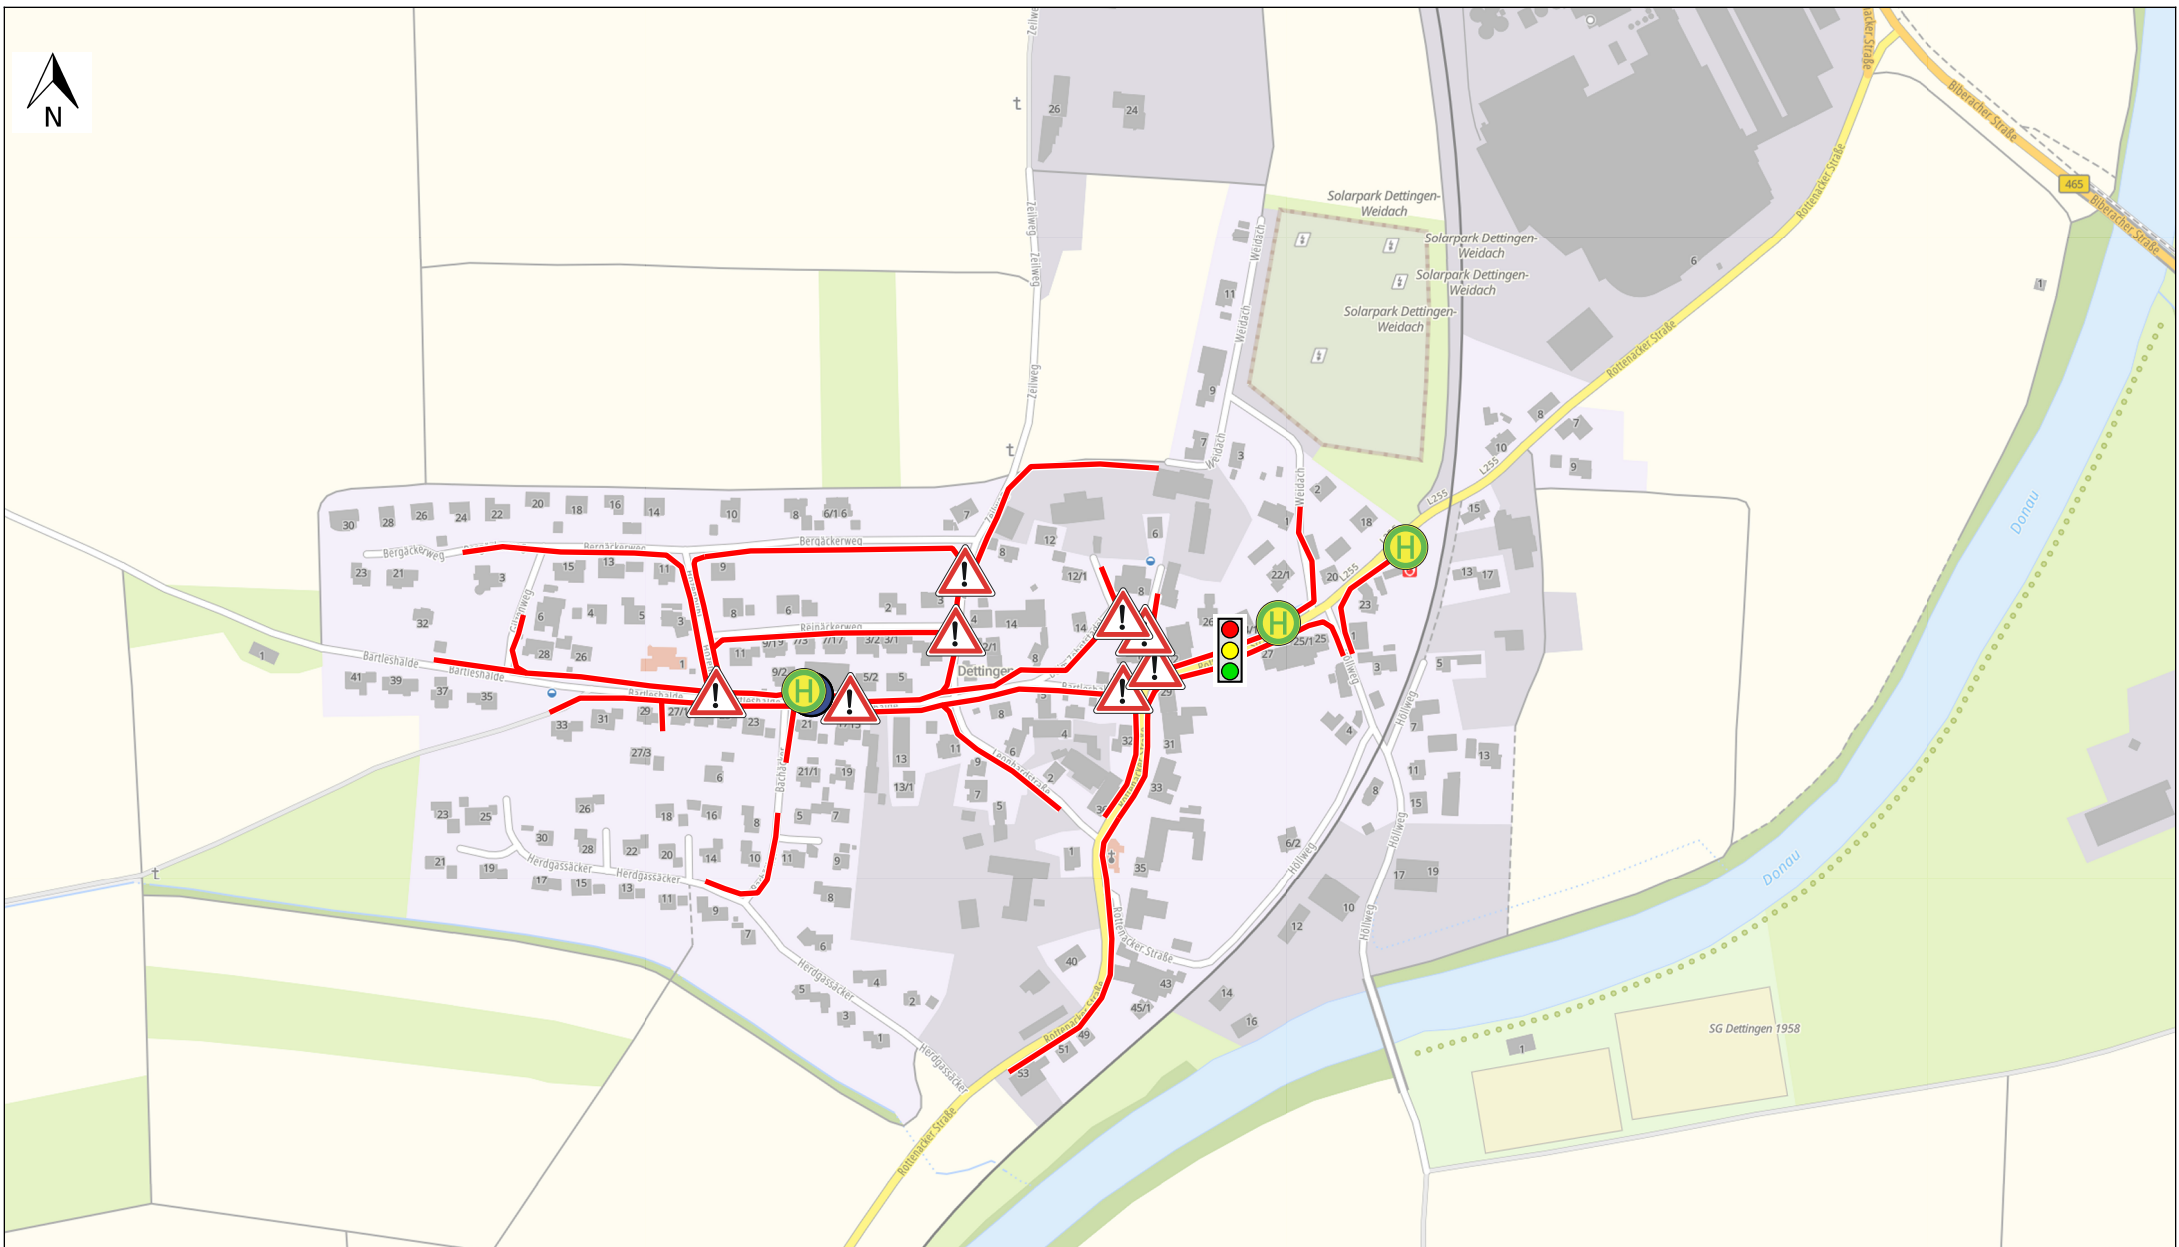

	EHINGEN (Donau)	Marktplatz 1
Ehingen - Schulwege Michel-Buck Schule Ehingen Nasgenstadt		
Maßstab: 1 : 5000		
Erstellt am: 30.04.2026		
Erstellt von: Ordnungsamt		
<small>Auszug aus dem GIS der ohne Gewähr für den neuesten Stand! Vervielfältigungen dürfen nicht an Dritte abgegeben werden! © Geobasisdaten (ALKIS): LGL-BW, www.lgl-bw.de, AZ: 2851-9-3/243</small>		

EHINGEN
(Donau)

Marktplatz 1
89584 EHINGEN (Donau)

EHINGEN - Schulwege

Michel-Buck Schule
Dettingen

Maßstab: 1 : 5000
Erstellt am: 30.04.2026
Erstellt von: Ordnungsamt

Auszug aus dem GIS der ohne Gewähr für den neuesten Stand! Vervielfältigungen dürfen nicht an Dritte abgegeben werden!
© Geobasisdaten (ALKIS): LGL-BW, www.lgl-bw.de, AZ: 2851.9-3/243